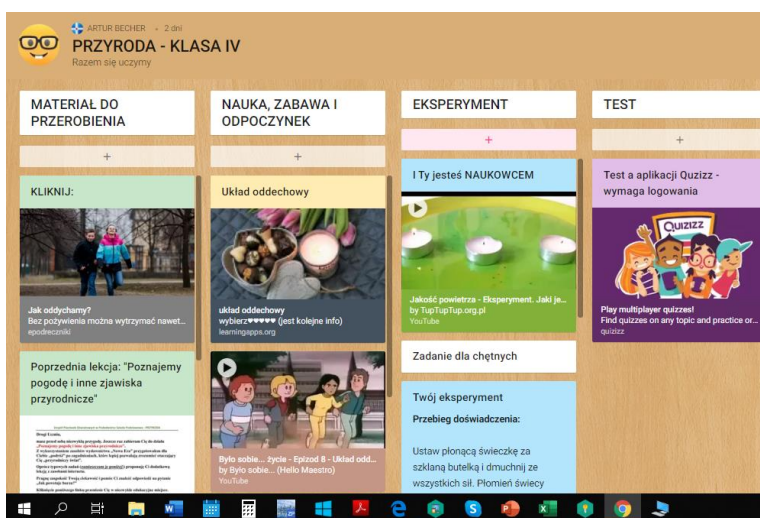

Instrukcja korzystania z materiałów do pracy zdalnej (nauki na odległość) z przedmiotów: **geografia, przyroda, wos** realizowanych w klasach IV-VIII szkoły podstawowej

1) Jesteśmy na stronie www.zpo.podedworze.pl

W menu bocznym wybieramy zakładkę „Praca zdalna”

2) Pojawia się nam kolejny odnośnik, kliknięcie którego przekieruje nas na stronę przedmiotów: Geografia, Przyroda, WOS

3) Wybieramy klasę np. Klasa 4

4) Klikając link „Klasa 4” przenosimy się na stronę PRZYRODA. Kliknięcie zielonej strzałki przekierowuje nas do materiałów umieszczonych na elektronicznej tablicy. Wybierz materiał i z niego korzystaj.