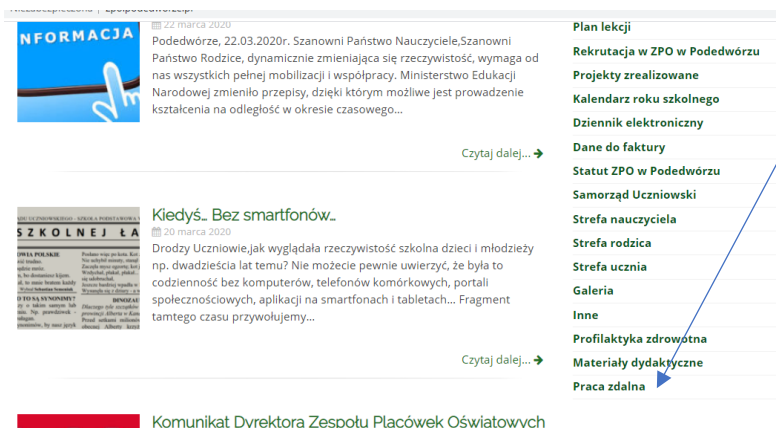

Instrukcja korzystania z materiałów do pracy zdalnej (nauki na odległość) z przedmiotów: **geografia, przyroda, wos** realizowanych w klasach IV-VIII szkoły podstawowej

1) Jesteśmy na stronie www.zpo.podedworze.pl

W menu bocznym wybieramy zakładkę „Praca zdalna”

2) Pojawia się nam kolejny odnośnik, kliknięcie którego przekieruje nas na stronę przedmiotów: Geografia, Przyroda, WOS

3) Wybieramy klasę np. Klasa 4

4) Klikając link „Klasa 4” przenosimy się na stronę PRZYRODA. Kliknięcie zielonej strzałki przekierowuje nas do materiałów umieszczonych na elektronicznej tablicy. Wybierz materiał i z niego korzystaj.